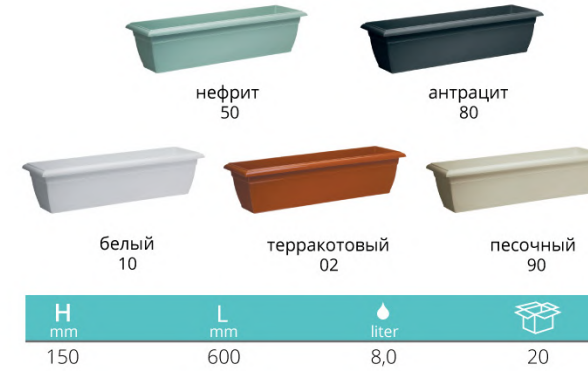

H mm	L mm	liter	📦
150	600	8,0	20