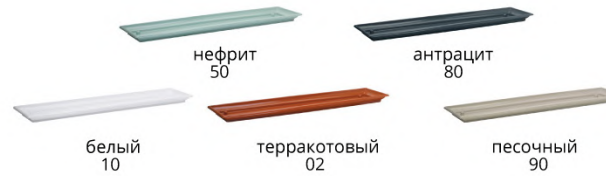

TERRA

H mm	∅ mm	liter	📦
110	152	1,0	60
145	190	2,3	44
175	235	4,0	40
210	270	6,0	20
235	305	9,3	26

TERRA

подставка

H mm	∅ mm	liter	📦
20	125	-	60
24	155	-	44
28	185	-	40
30	215	-	20
35	245	-	26

H mm	L mm	liter	📦
150	600	8,0	20

H mm	L mm	liter	📦
30	555	-	20

H mm	∅ mm	liter	📦
150	125	1,3	36
175	140	2,0	30

Jardi
балконный ящик

Jardi
подставка

Orchidea