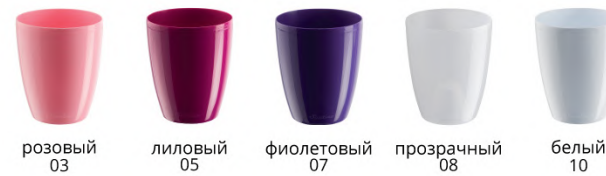

H mm	L mm	liter	📦
30	555	-	20