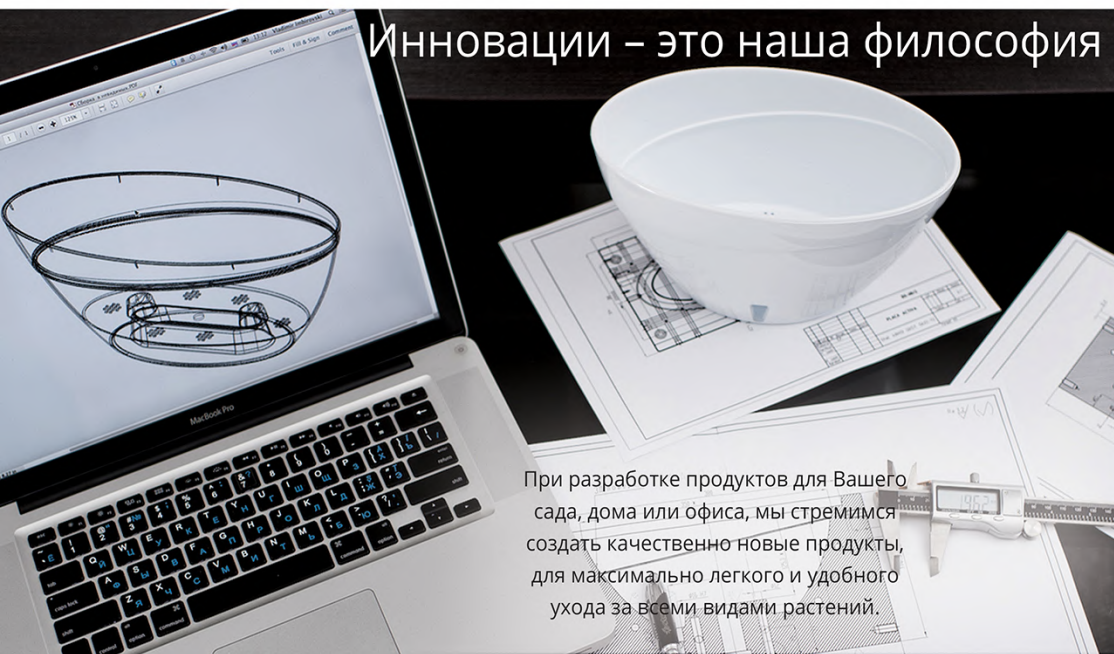

Система автополива

Система автополива с контролем уровня воды

Автополив с дренажным картриджем

Система с фитильным автополивом

Инновации – это наша философия

При разработке продуктов для Вашего сада, дома или офиса, мы стремимся создать качественно новые продукты, для максимально легкого и удобного ухода за всеми видами растений.