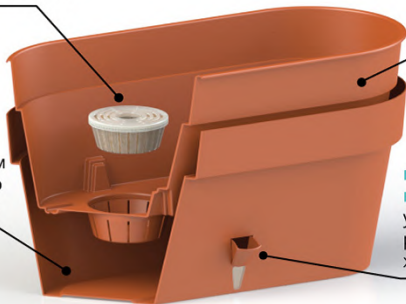

ЭКОНОМИЯ ВРЕМЕНИ:
Решение для самых занятых

ЧИСТОТА И УДОБСТВО:
Нет протекания воды при поливе

ЗДОРОВЫЕ КОРНИ:
Нет застоявания корней в воде

ОПТИМАЛЬНЫЙ РОСТ:
Корни обеспечены циркуляцией воздуха

дренажный картридж, расположенный внутри, оптимально регулирует уровень подачи влаги

внутренний вазон с дренажными отверстиями для лучшего увлажнения корней и легкой циркуляции кислорода – контейнер для растений

внешний вазон с резервуаром для воды и прозрачное окошко для контроля уровня жидкости

прозрачное окошко и подливной элемент – удобство при поливе и регуляция уровня жидкости