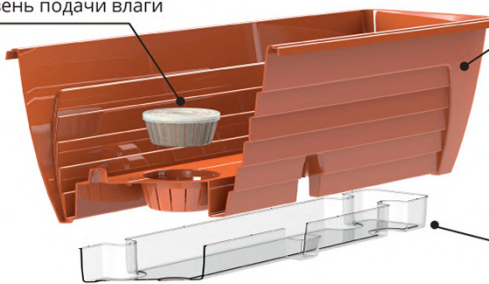

ЗДОРОВЫЕ КОРНИ:
Нет застоя воды в воде

ОПТИМАЛЬНЫЙ РОСТ:
Корни обеспечены циркуляцией воздуха

дренажный картридж, расположенный внутри, оптимально регулирует уровень подачи влаги

вазон с дренажными отверстиями для лучшего увлажнения корней и легкой циркуляции кислорода – контейнер для растений