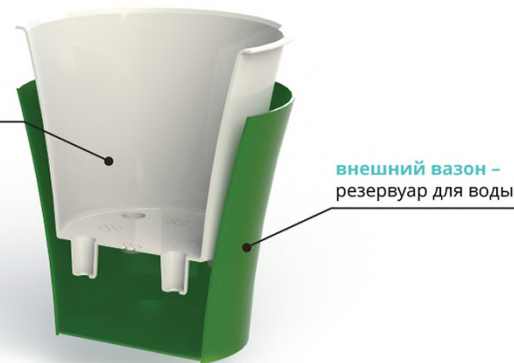

ЭКОНОМИЯ ВРЕМЕНИ:
Решение для самых занятых

ЧИСТОТА И УДОБСТВО:
Нет протекания воды при поливе

ЗДОРОВЫЕ КОРНИ:
Нет застаивания корней в воде

ОПТИМАЛЬНЫЙ РОСТ:
Корни обеспечены циркуляцией воздуха

внутренний вазон
с дренажными отверстиями
для лучшего увлажнения корней
и легкой циркуляции кислорода –
контейнер для растений

внешний вазон –
резервуар для воды

Asti

Система автополива с контролем уровня воды

гравий

ЭКОНОМИЯ ВРЕМЕНИ:
Решение для самых занятых

ЧИСТОТА И УДОБСТВО:
Нет протекания воды при поливе

ЗДОРОВЫЕ КОРНИ:
Нет застаивания корней в воде