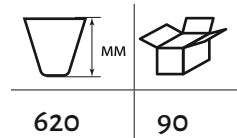

Опора для вьющихся цветов

Опора предназначена для направления роста растения и позволяет вырастить здоровый, красивый цветок.

Ведро
с декором
5 л

Ведро с декором 5 л

Гжель

Нежные пионы

Море

Ягодный микс