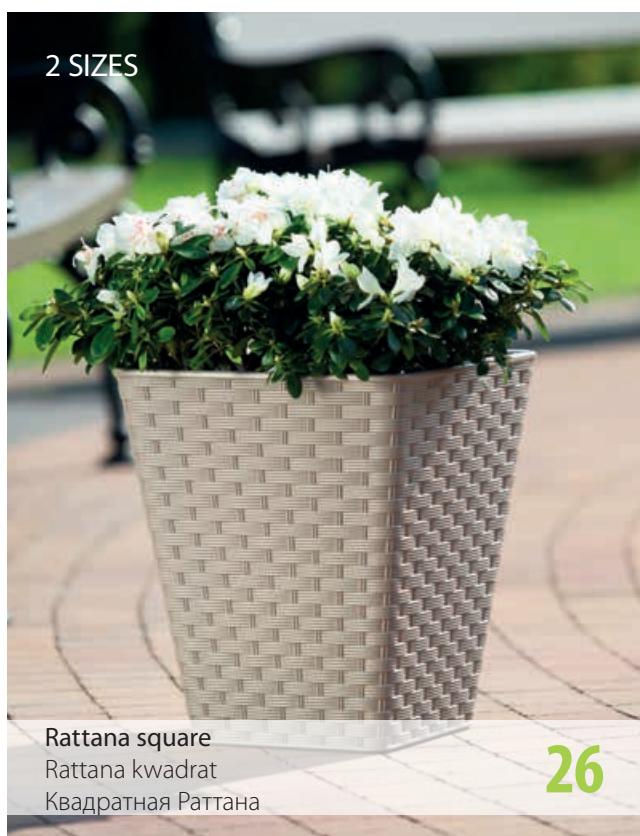

NOVELTIES 2018/2019
NOWOŚCI 2018/2019
НОВОСТИ 2018/2019