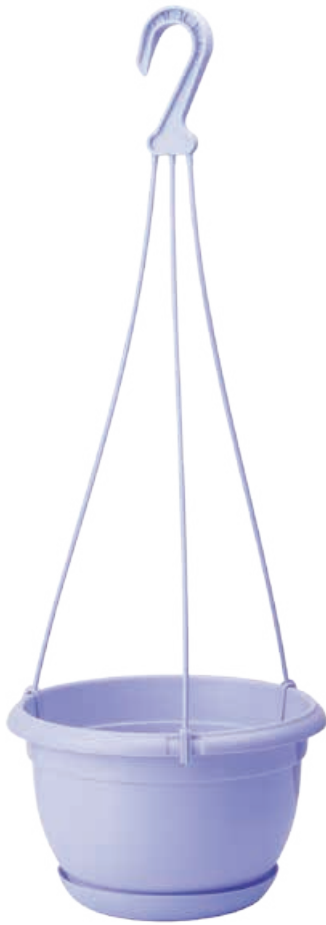

!!! Clips for hangers
Zaczepty do wieszaków
Зажимы для крепления усов к горшку

Malta hanging basket
Malta wisząca
Подвесная Мальта

N ^o					
2400	17	17,0	11,5	1,4	25
2401	19	19,0	12,5	1,9	25
2402	21	21,0	13,6	2,7	25
2403	24	24,0	15,8	4,4	25
2404	27	27,0	17,1	5,5	25