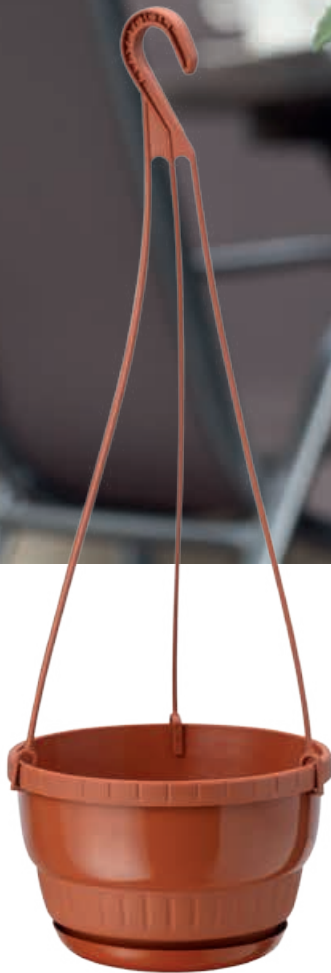

Europa hanging basket

Europa wisząca
Подвесная Европа

N^o					
0499	13	13,5	8,5	0,8	25
0500	15	15,5	9,5	1,2	25
0501	17	17,0	11,5	1,9	25
0502	19	19,0	13,0	2,7	25
0503	22	22,0	14,5	3,6	25
0504	25	25,0	16,0	5,4	25

Plastic hanger

Wieszak do doniczek
Усы для Европы

N^o		
2405	42,0	25
2406	49,0	25

Europa

Europa stojąca
Европа

N^o					
0508	13	13,5	8,5	0,8	25
0509	15	15,5	9,5	1,2	25
0510	17	17,0	11,5	1,9	25
0511	19	19,0	13,0	2,7	25
0512	22	22,0	14,5	3,6	25
0513	25	25,0	16,0	5,4	25

End of line stock
Dostępne do wyczerpania stanów magazynowych
Доступны до исчерпания запасов