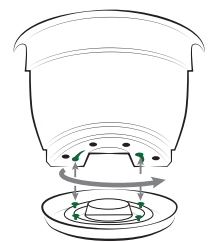

Malta
Мальта

N^o					
2395	17	17,0	11,5	1,4	25
2396	19	19,0	12,5	1,9	25
2397	21	21,0	13,6	2,7	25
2398	24	24,0	15,8	4,4	25
2399	27	27,0	17,1	5,5	25