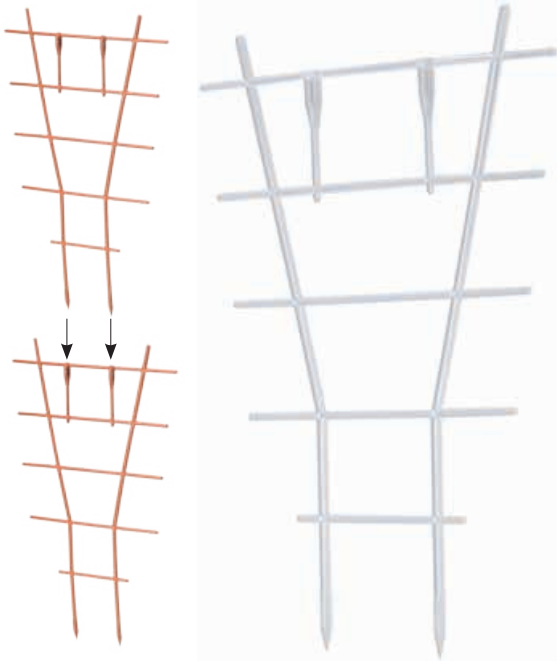

Trellis
 Drabinka
 Подпорка для цветов

N ^o			
1120	I	37,0	10
1121	II	48,2	10

**NEW
 COLOUR**

Wall hook
 Wieszak do doniczek
 Пластиковый настенный крючок

N ^o			
0520	19,5	23,0	10

Decorative fence
Płotek ozdobny
Декоративный заборчик