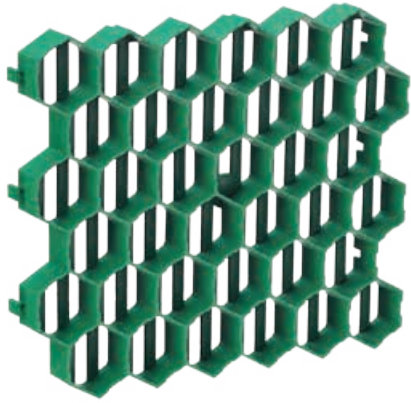

for special order

Grass flange
 Obrzeże trawnika
 Бордюр

N^o      
 0635 245,0 14,0 5,5 10 1

 010

  *End of line stock*
 013 *Dostępne do wyczerpania stanów magazynowych*
Доступны до исчерпания запасов

Grass paver
Kratka trawnikowa
Газонная решетка