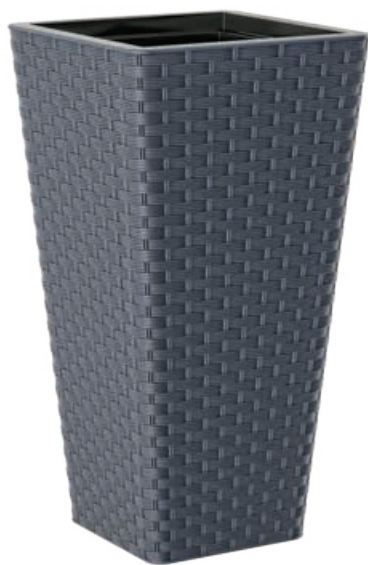

Морозостойкие горшки
с вкладышами

Frost resistant pots
with inserts

Donice mrozoodporne
z wkładami

Морозостойкие горшки
с вкладышами

Rattana Slim square
Rattana Slim kwadrat
Квадратная Раттана Слим

N°							
3890	30	29,0	29,0	56,0	32,8	7,5	3
3910	40	39,0	39,0	75,0	77,5	15,96	1