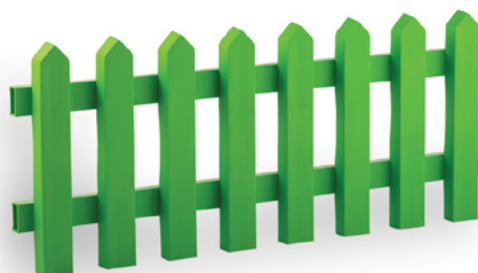

Секция забора

большая

Размер 1118x745x60

Доступные цвета:

белый

коричневый

туборг

шоколад