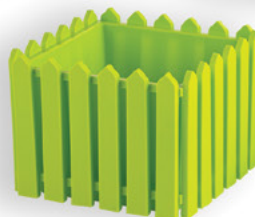

Доступные цвета:

Кашпо “Лардо”

квадратное среднее

Размер 283x283x218

Доступные цвета:

Цвета в каталоге могут незначительно отличаться от реального образца, из-за особенностей цветопередачи.

Кашпо “Лардо”

Кашпо “Лардо”