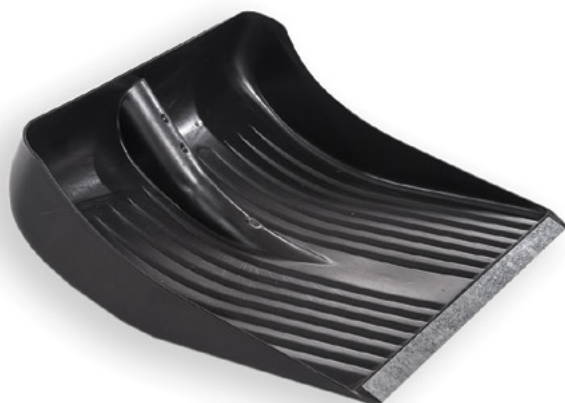

Вешалка “Эластик” средняя

Размер 450x45x63

Доступные цвета:

Вешалка “Эластик” большая

Размер 510x60x26

Доступные цвета:

Цвета в каталоге могут незначительно отличаться от реального образца, из-за особенностей цветопередачи.