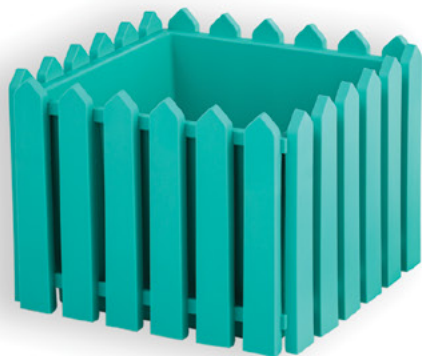

Кашпо “Лардо”

квадратное малое

Размер 195x195x156

Доступные цвета: