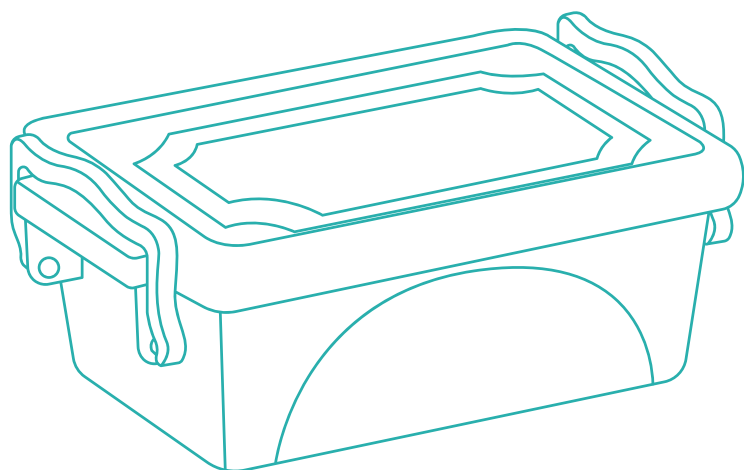

Доступные цвета:

Цвета в каталоге могут незначительно отличаться от реального образца, из-за особенностей цветопередачи.

8. Кухня

*Практично и необходимо
для каждого дня...*

Воронка

Размер 260x243x265

Доступные цвета: