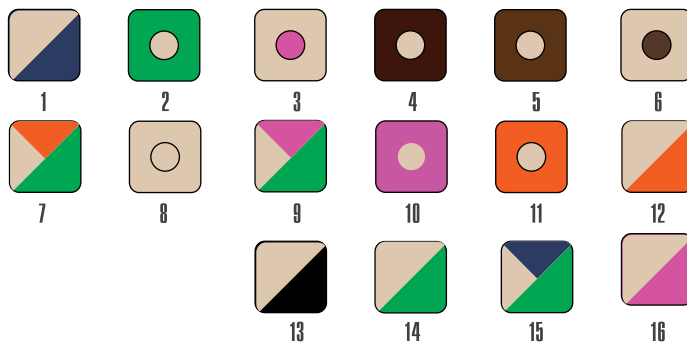

Цвета в каталоге могут незначительно отличаться от реального образца, из-за особенностей цветопередачи.