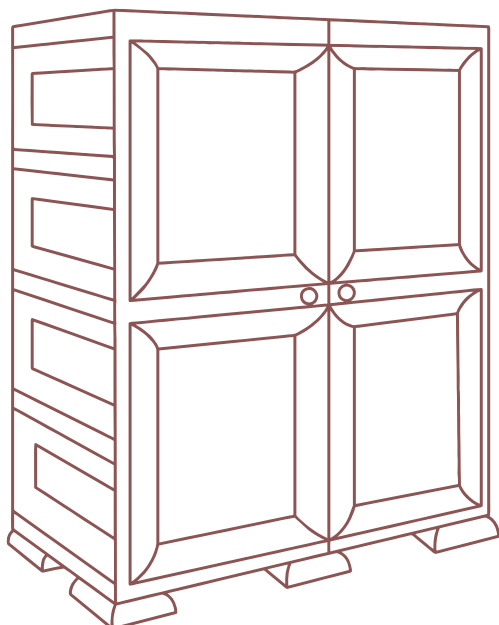

4. Мебель “Уют”

*Уютный порядок
Вашего интерьера...*