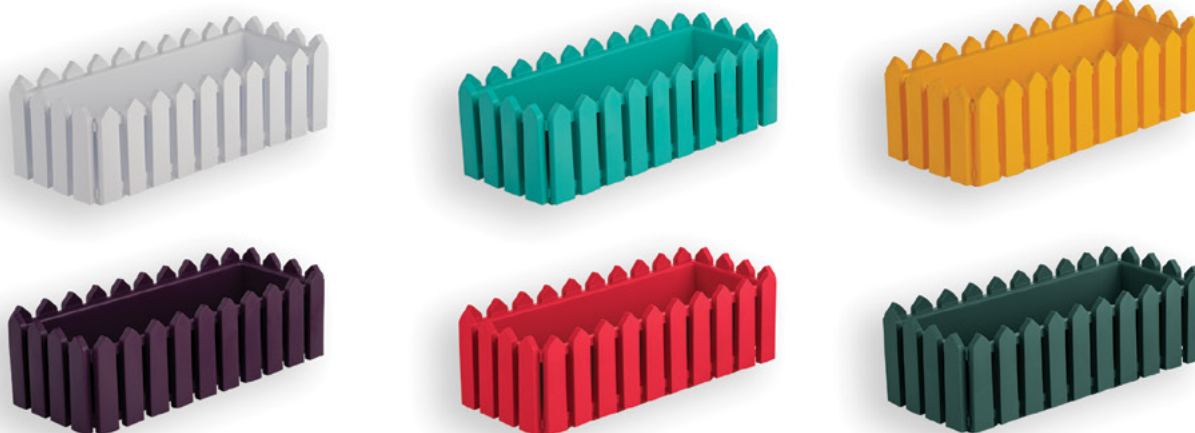

квадратное

Размер 430x357x300

Доступные цвета:

Кашпо “Лардо”

прямоугольное

Размер 468x188x160

Доступные цвета:

Цвета в каталоге могут незначительно отличаться от реального образца, из-за особенностей цветопередачи.

Кашпо "Прованс"

Кашпо "Прованс"

Размер 530x530x470

Доступные цвета:

Кашпо "Фиоре"

Кашпо "Фиоре"

круглое 8л.

Размер 220x220x202