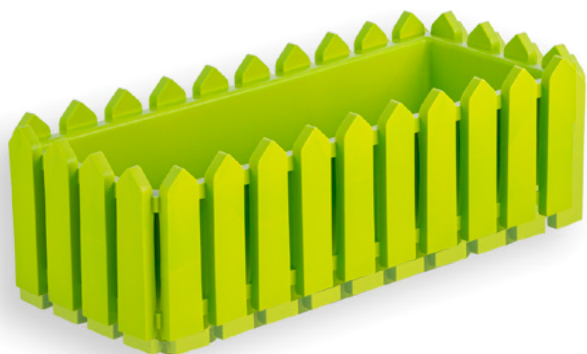

Кашпо “Лардо”

квадратное

Размер 430x357x300

Доступные цвета: