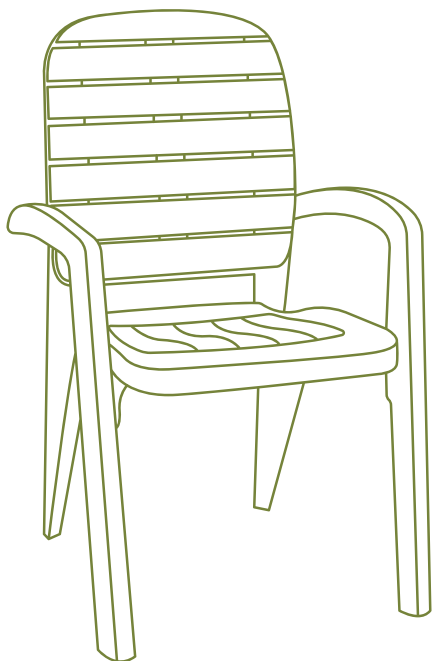

Кресло “Прованс”

Размер (d x d x h) 580x465x900
 Высота спинки (мм) 527
 Глубина сидения (мм) 455
 Упаковка 30 шт в п/э

Доступные цвета:

Стул “Элегант”

Размер (d x d x h) 405x405x855
 Высота спинки (мм) 442
 Глубина сидения (мм) 405
 Упаковка 60 шт в п/э