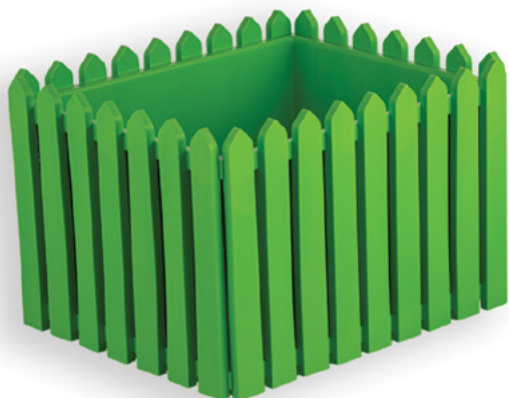

Доступные цвета:

Кашпо “Лардо”

квадратное среднее

Размер 283x283x218

Доступные цвета:

Цвета в каталоге могут незначительно отличаться от реального образца, из-за особенностей цветопередачи.

Кашпо “Лардо”

Кашпо “Лардо”