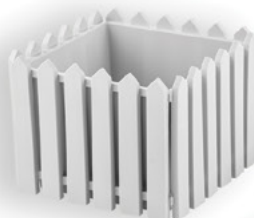

Доступные цвета:

Кашпо “Лардо”

квадратное среднее

Размер 283x283x218

Доступные цвета:

Цвета в каталоге могут незначительно отличаться от реального образца, из-за особенностей цветопередачи.

Кашпо “Лардо”

Кашпо “Лардо”