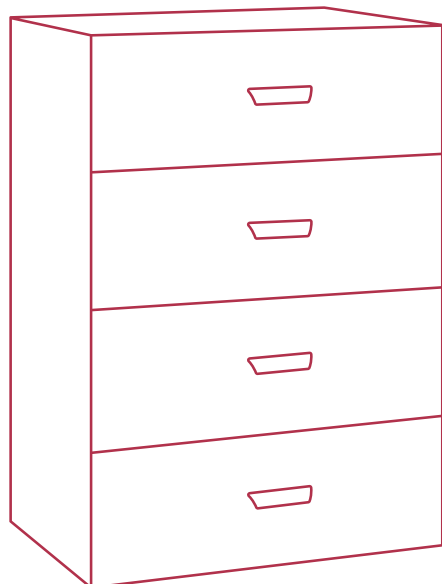

5. Комоды

*Классика и современность
для бытовых мелочей...*