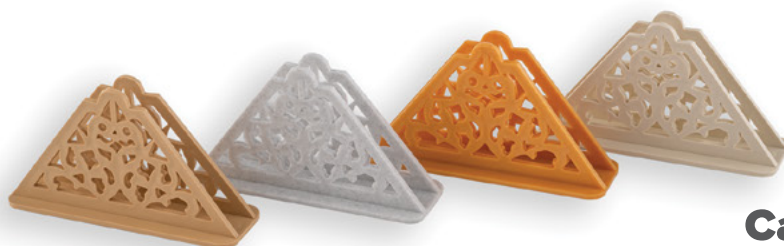

Салфетница

Доступные цвета:

бежевый

белый

золотистый

слоновая
кость