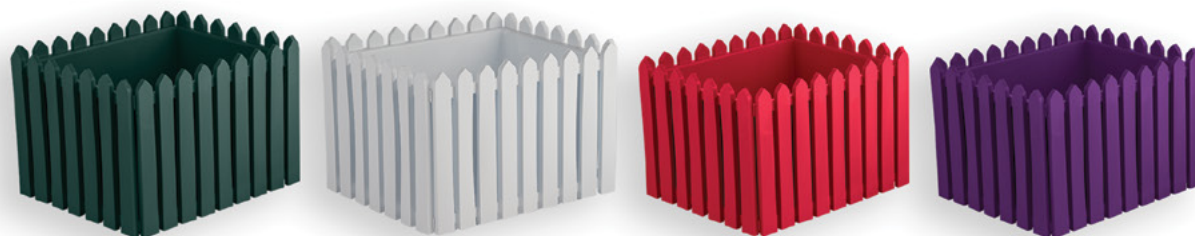

Доступные цвета:

Кашпо “Лардо”

квадратное среднее

Размер 283x283x218

Доступные цвета:

Цвета в каталоге могут незначительно отличаться от реального образца, из-за особенностей цветопередачи.

Кашпо “Лардо”

Кашпо “Лардо”

квадратное

Размер 430x357x300

Доступные цвета:

Кашпо “Лардо”

прямоугольное

Размер 468x188x160

Доступные цвета:

Цвета в каталоге могут незначительно отличаться от реального образца, из-за особенностей цветопередачи.