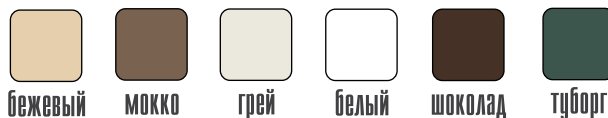

Кресло “Прованс”

Размер (d x d x h) 580x465x900
Высота спинки (мм) 527
Глубина сидения (мм) 455
Упаковка 30 шт в п/э

Доступные цвета: