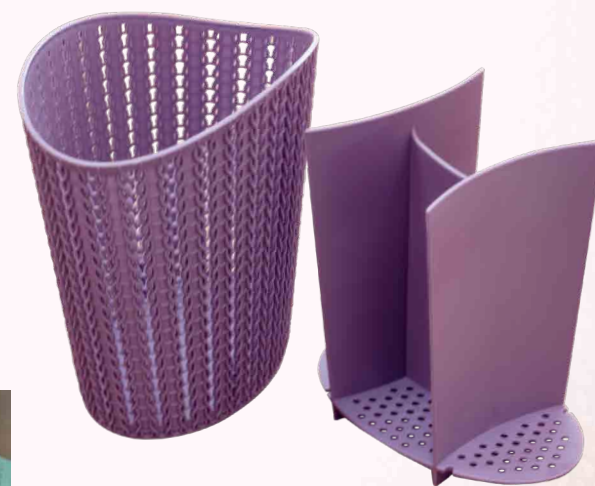

Арт.: М 2370

6 л

350 × 195 × 125 мм

6 шт

Сушилка для столовых приборов

Арт.: М 1166

↕ 200 × 110 × 160 мм

📦 24 шт