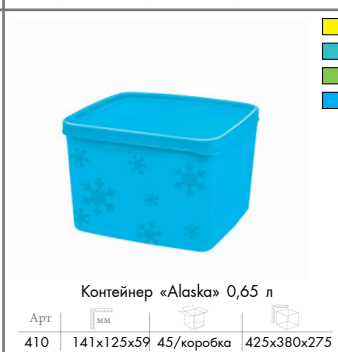

Салатница квадратная 3,5 л

Арт	мм	коробка	размеры
109	260x260x100	30/коробка	265x265x325

Миска «Карамель» 1,5 л

Арт	мм	коробка	размеры
191	Ø205x94	100/коробка	410x410x265

Миска «Карамель» 3 л

Арт	мм	коробка	размеры
192	Ø257x117	80/коробка	510x510x275

Миска «Карамель» 6 л

Арт	мм	коробка	размеры
193	Ø325x144	60/коробка	635x635x295

Салатница «Кристалл» 1 л

Арт	мм	коробка	размеры
077	Ø108x67	40/коробка	378x190x335

Салатница «Кристалл» 1,7 л

Арт	мм	коробка	размеры
078	Ø210x80	40/коробка	430x220x390

Салатница «Кристалл» 2,5 л

Арт	мм	коробка	размеры
079	Ø248x95	20/коробка	255x255x440

Салатница «Кристалл» 4,5 л

Арт	мм	коробка	размеры
080	Ø290x110	20/коробка	295x295x510

Контейнер «Alaska» 0,65 л

Арт	мм	коробка	размеры
410	141x125x59	45/коробка	425x380x275