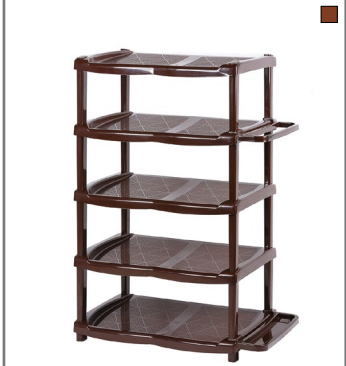

Таз «Атлант» 60 л

Арт	мм		
208	Ø750x210	1	Ø750x210

Таз «Атлант» 80 л

Арт	мм		
209	Ø840x214	1	Ø840x214

Этажерка для обуви 5 секций

Арт	мм		
034	465x330x780	4/коробка	572x462x336

Этажерка универсальная «Плетенка» 4-х секционная