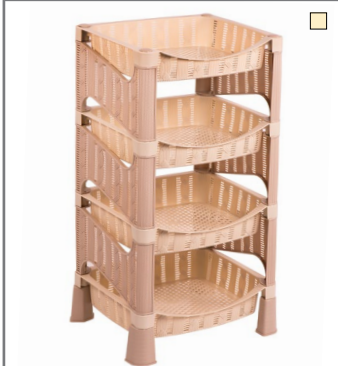

Таз «Атлант» 60 л

Арт	мм		
208	Ø750x210	1	Ø750x210

Таз «Атлант» 80 л

Арт	мм		
209	Ø840x214	1	Ø840x214

Этажерка для обуви 5 секций

Арт	мм		
034	465x330x780	4/коробка	572x462x336

Этажерка универсальная «Плетенка» 4-х секционная